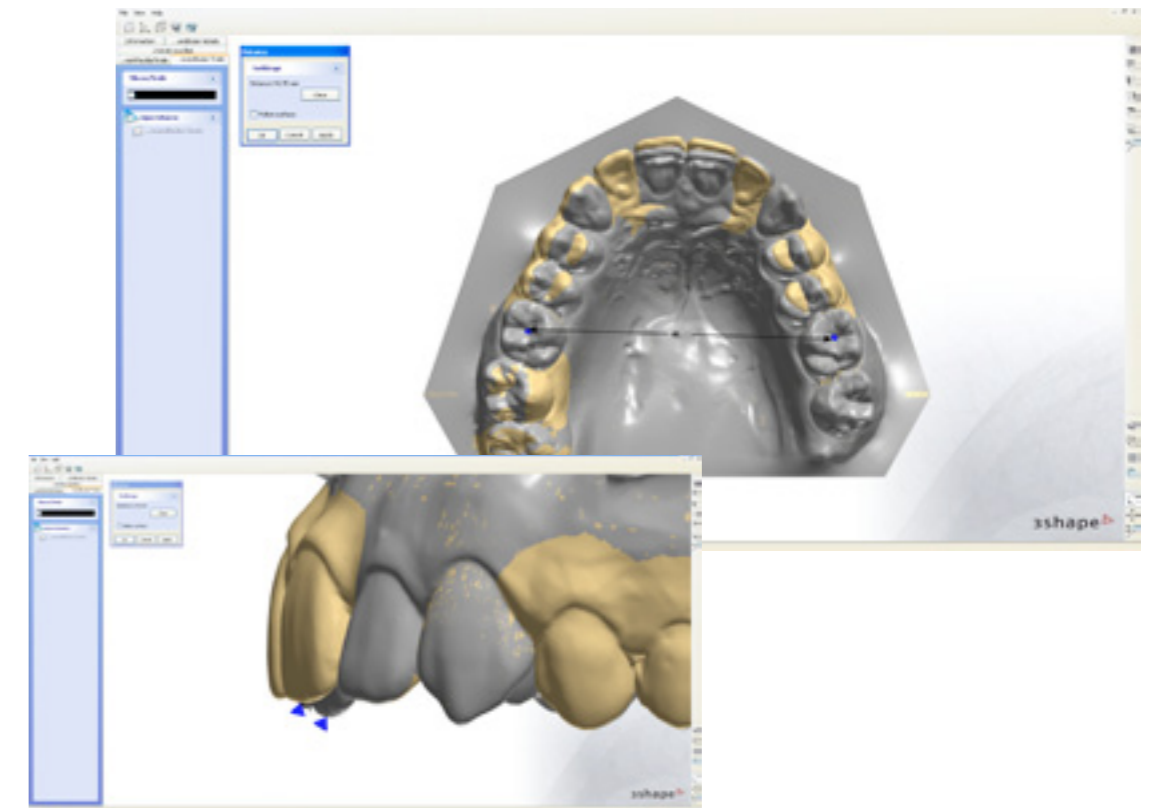

- Rapporto diretto tra ortodontista e tecnico ortodontico
- Tecnologia digitale del piano di trattamento
- Set-up terapeutico
- Tecnologia CAD CAM nella realizzazione degli allineatori
- Realizzazione dei dispositivi effettuata dal produttore reale, accreditato a norma di legge (CEE 93/42 - D.LGS. 46/97 - CEE 47/2007 - D.LGS. 37/2010)

## Tecnologia digitale, sorrisi sicuri

La tecnologia Arc Angel è full digital, all'avanguardia per efficacia, controllo e risultati. Insieme all'abilità di operatori altamente formati e specializzati, questa è la migliore garanzia di risultato per ogni trattamento richiesto.

## Metti un'idea sul territorio

Arc Angel è il sistema di allineatori fra i più avanzati sul mercato. I suoi punti di forza sono una tecnologia internazionale all'avanguardia e una gestione tutta italiana, già operativa sull'intero territorio nazionale. La professionalità e la tecnica dei laboratori Arc Angel parlano il linguaggio della migliore Scuola Odontotecnica Italiana, apprezzata in tutto il mondo. In questo modo il rapporto che s'instaura tra clinico e tecnico ortodontico è diverso: diretto, immediato, di maggiore comprensione reciproca e condivisione. Ed è in continua crescita, fin dal primo giorno di attività del network.

## Per lavorare meglio basta capirsi

Alla prima consegna, il clinico riceve in omaggio un software visore 3D, con il quale poter verificare e apprezzare gli spostamenti dei denti del paziente. Oltre a questo, Arc Angel consegna insieme agli allineatori anche la sequenza dei modelli sui quali sono stati realizzati.