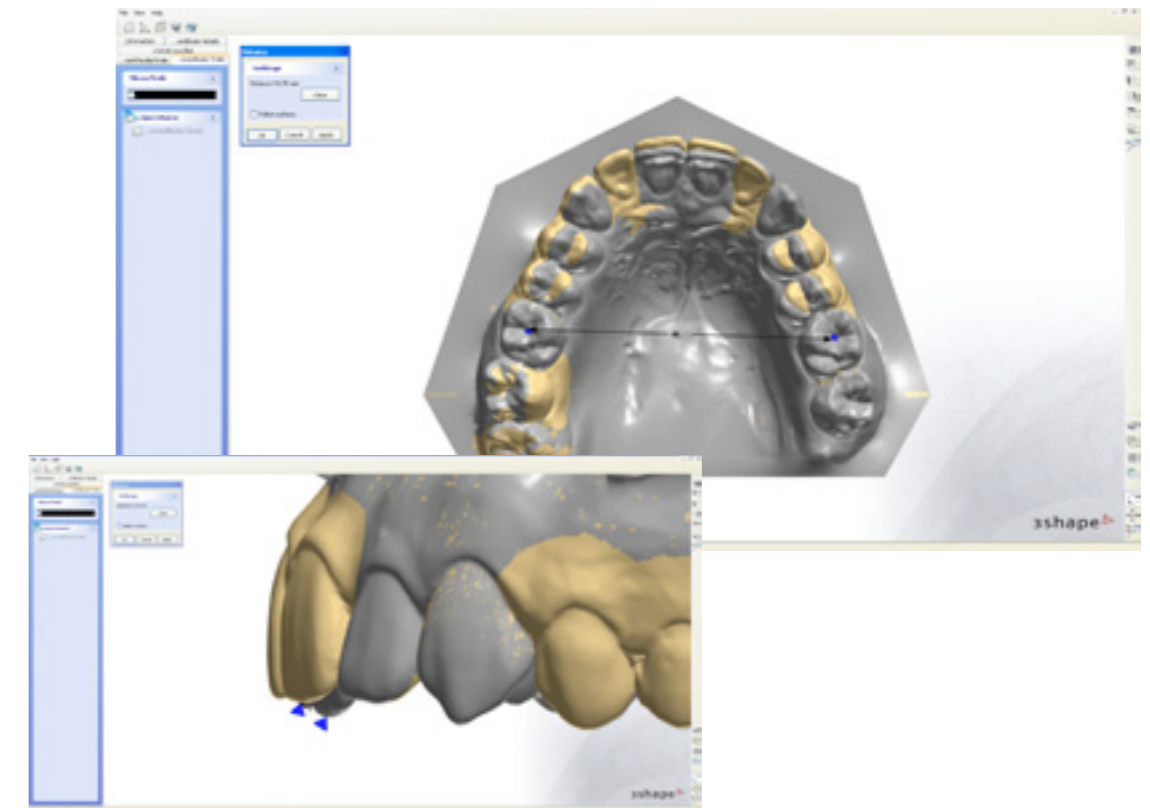

- Rapporto diretto tra ortodontista e tecnico ortodontico
- Tecnologia digitale del piano di trattamento
- Set-up terapeutico
- Tecnologia CAD CAM nella realizzazione degli allineatori
- Realizzazione dei dispositivi effettuata dal produttore reale, accreditato a norma di legge (CEE 93/42 - D.LGS. 46/97 - CEE 47/2007 - D.LGS. 37/2010)

Tecnologia digitale, sorrisi sicuri

La tecnologia Arc Angel è full digital, all'avanguardia per efficacia, controllo e risultati. Insieme all'abilità di operatori altamente formati e specializzati, questa è la migliore garanzia di risultato per ogni trattamento richiesto.

Metti un'idea sul territorio

Arc Angel è il sistema di allineatori fra i più avanzati sul mercato. I suoi punti di forza sono una tecnologia internazionale all'avanguardia e una gestione tutta italiana, già operativa sull'intero territorio nazionale. La professionalità e la tecnica dei laboratori Arc Angel parlano il linguaggio della migliore Scuola Odontotecnica Italiana, apprezzata in tutto il mondo. In questo modo il rapporto che s'instaura tra clinico e tecnico ortodontico è diverso: diretto, immediato, di maggiore comprensione reciproca e condivisione. Ed è in continua crescita, fin dal primo giorno di attività del network.

Per lavorare meglio basta capirsi

Alla prima consegna, il clinico riceve in omaggio un software visore 3D, con il quale poter verificare e apprezzare gli spostamenti dei denti del paziente. Oltre a questo, Arc Angel consegna insieme agli allineatori anche la sequenza dei modelli sui quali sono stati realizzati.